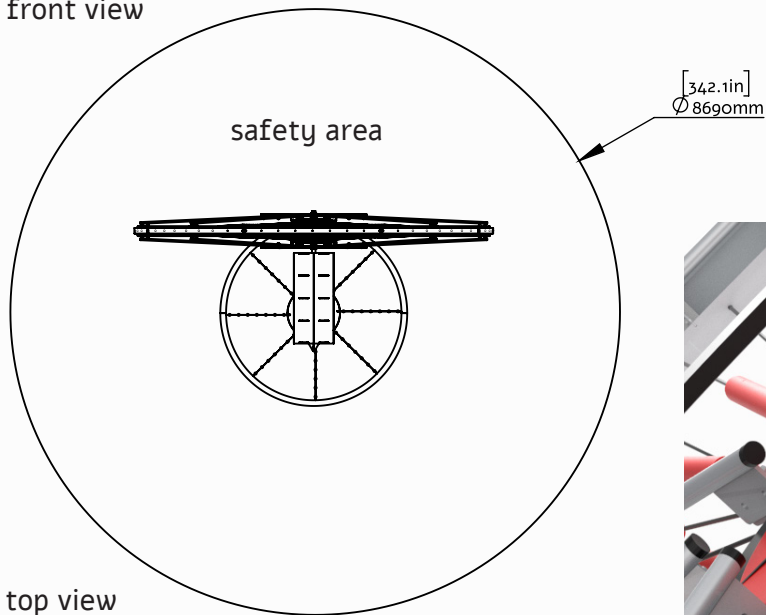

## הפעלה ומשחק:

תנועת הקרוסלה התחתונה יוצרת סיבוב של הגלגל העליון. על הגלגל מורכבים צינורות אלומיניום מכילים לצלילים, המנגנים מנגינה רציפה בפעולה דו כיוונית, בדומה לתיבת נגינה.

## התקנה:

תנאי חוץ.

## תקינה ובטיחות:

מאושר תקינה להצבה חד פעמית.

נדרש אישור מחודש בכל התקנה.

המידות נתונות במילימטרים / אינצ'ים, יתכנו שינויים בהתאם לתנאי הקרקע, דרישות הנדסיות

שינויים טכניים אפשריים מעבר למתואר בשרטוט.

© זכויות היוצרים והקניין הרוחני של הרעיונות, השרטוטים וההסברים של המוצגים המתוארים במסמך זה הם רכושו הבלעדי של אליה שפירו. חל איסור לעשות שימוש בלשהו, להעביר לצדדים שלישיים, להפיק, להעתיק או לייצר, ללא הסכמה מפורשת בכתב.

front view

side view

top view

המידות נתונות במילימטרים / אינצ'ים, יתכנו שינויים בהתאם לתנאי הקרקע, דרישות הנדסיות

שינויים טכניים אפשריים מעבר למתואר בשרטוט.

© זכויות היוצרים והקניין הרוחני של הרעיונות, השרטוטים וההסברים של המוצגים המתוארים במסמך זה הם רכוש הבלעדי של אליה שפירו. חל איסור לעשות שימוש בלשהו, להעביר לצדדים שלישיים, להפיק, להעתיק או לייצר, ללא הסכמה מפורשת בכתב.