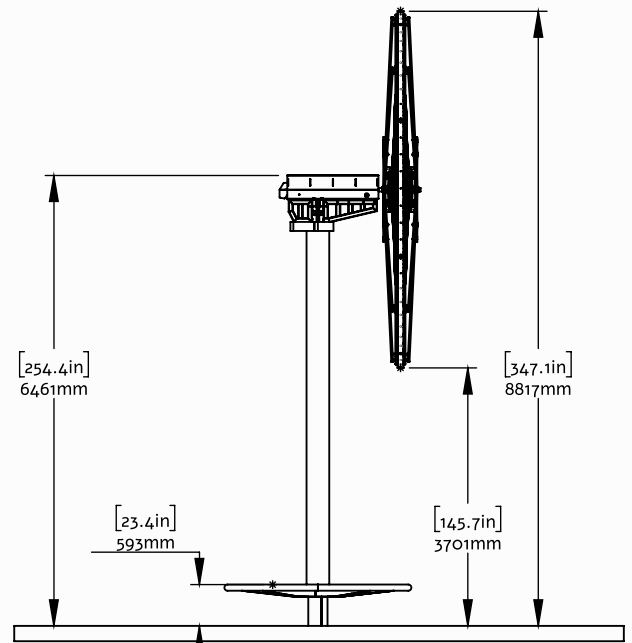

### בהתאם לתנאי הקרקע יתכן וידרש כלונס.

משטח יציקת בטון מחוזק ברשתות ברזל:

Ø8700 x 200mm depth

בהתאם לסוג הקרקע, ייתכן צורך בכלונס.

### סה"כ פינוי נדרש ליסודות:

Ø8700 x 400mm depth

כולל מצע מהודק ומשטח בטון.

## תקינה ובטיחות:

מאושר תקינה להצבה חד פעמית.

נדרש אישור מחודש בכל התקנה.

המידות נתונות במילימטרים / אינצ'ים, יתכנו שינויים בהתאם לתנאי הקרקע, דרישות הנדסיות

שינויים טכניים אפשריים מעבר למתואר בשרטוט.

© זכויות היוצרים והקניין הרוחני של הרעיונות, השרטוטים וההסברים של המוצגים המתוארים במסמך זה הם רכושו הבלעדי של אליה שפירו. חל איסור לעשות שימוש בלשהו, להעביר לצדדים שלישיים, להפיק, להעתיק או לייצר, ללא הסכמה מפורשת בכתב.

front view

side view

top view

המידות נתונות במילימטרים / אינצ'ים, יתכנו שינויים בהתאם לתנאי הקרקע, דרישות הנדסיות

שינויים טכניים אפשריים מעבר למתואר בשרטוט.

© זכויות היוצרים והקניין הרוחני של הרעיונות, השרטוטים וההסברים של המוצגים המתוארים במסמך זה הם רכוש הבלעדי של אליה שפירו. חל איסור לעשות שימוש בלשהו, להעביר לצדדים שלישיים, להפיק, להעתיק או לייצר, ללא הסכמה מפורשת בכתב.