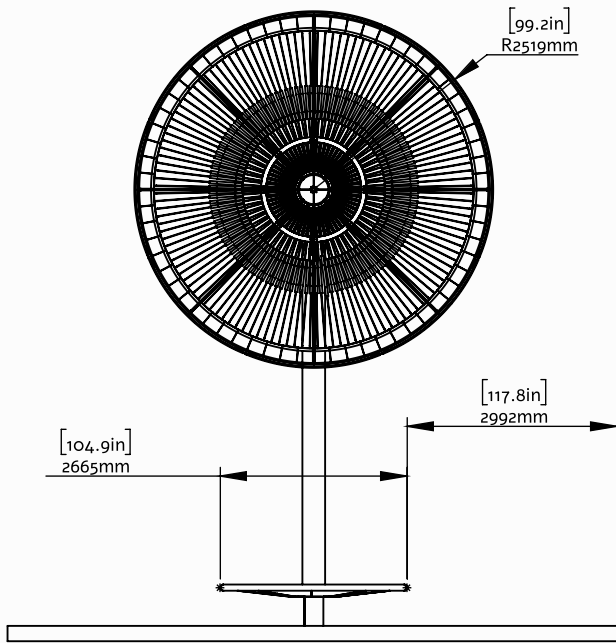

## הפעלה ומשחק:

תנועת הקרוסלה התחתונה יוצרת סיבוב של הגלגל העליון. על הגלגל מורכבים צינורות אלומיניום מכילים לצלילים, המנגנים מנגינה רציפה בפעולה דו כיוונית, בדומה לתיבת נגינה.

## תקינה ובטיחות:

מאושר תקינה להצבה חד פעמית.

נדרש אישור מחודש בכל התקנה.

המידות נתונות במילימטרים / אינצ'ים, יתכנו שינויים בהתאם לתנאי הקרקע, דרישות הנדסיות

שינויים טכניים אפשריים מעבר למתואר בשרטוט.

© זכויות היוצרים והקניין הרוחני של הרעיונות, השרטוטים וההסברים של המוצגים המתוארים במסמך זה הם רכושו הבלעדי של אליה שפירו. חל איסור לעשות שימוש בלשהו, להעביר לצדדים שלישיים, להפיק, להעתיק או לייצר, ללא הסכמה מפורשת בכתב.

front view

side view

top view

המידות נתונות במילימטרים / אינצ'ים, יתכנו שינויים בהתאם לתנאי הקרקע, דרישות הנדסיות

שינויים טכניים אפשריים מעבר למתואר בשרטוט.

© זכויות היוצרים והקניין הרוחני של הרעיונות, השרטוטים וההסברים של המוצגים המתוארים במסמך זה הם רכוש הבלעדי של אליה שפירו. חל איסור לעשות שימוש בלשהו, להעביר לצדדים שלישיים, להפיק, להעתיק או לייצר, ללא הסכמה מפורשת בכתב.